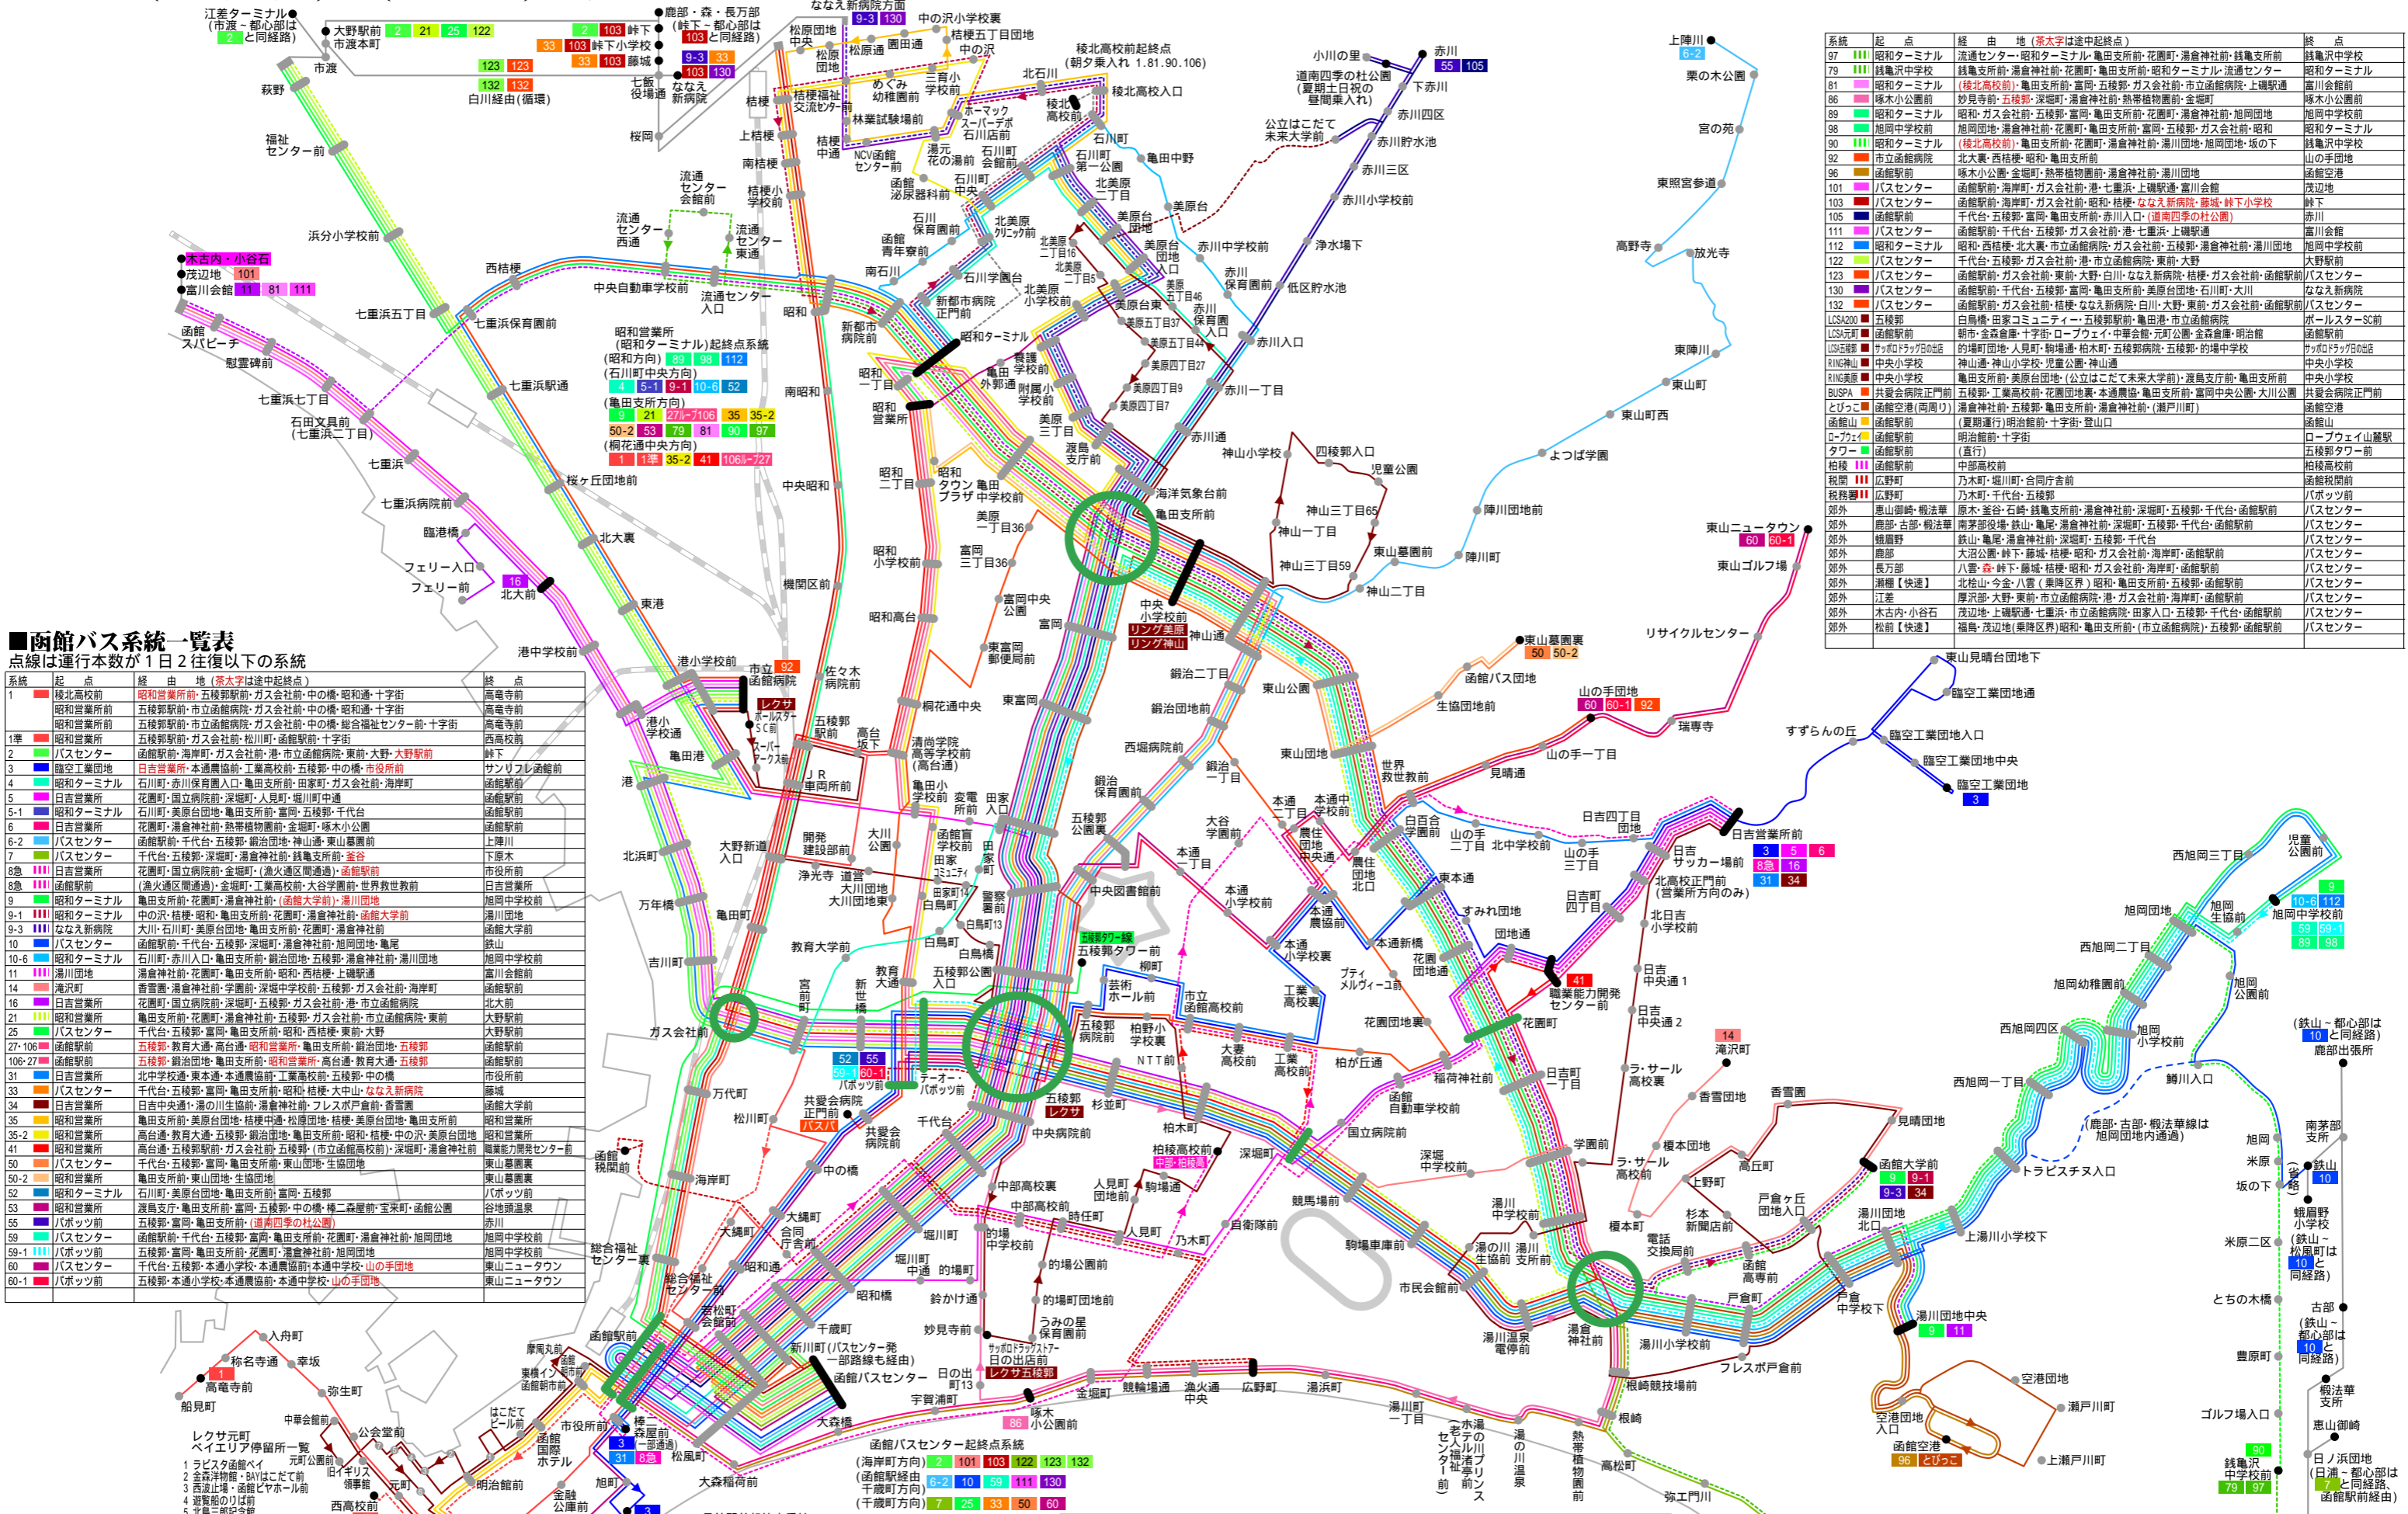

黒色の停留所は系統の起終点を表し、その系統の番号を並記。緑色の停留所・電停では乗継割引制度による電車・バスの乗継が可能です。乗継指定停留所〔函館駅前(樺二森屋前)〕〔ガス会社前〕〔パポツ前(テオー・パポツ前)〕〔五稜郭(五稜郭公園前)〕〔深堀町〕〔湯倉神社前(湯の川)〕〔花園町〕〔亀田支所前〕
 右の路線は拠点間輸送等を主体として不掲載。〔高速はこたて号〕〔快速せなな号〕〔快速松前号〕〔競輪場連絡バス〕〔スケート場シャトルバス〕〔函館空港～函館駅連絡バス〕〔津軽海峡フェリー～函館駅連絡バス〕〔定期観光バス〕〔お元気バス谷地頭号〕